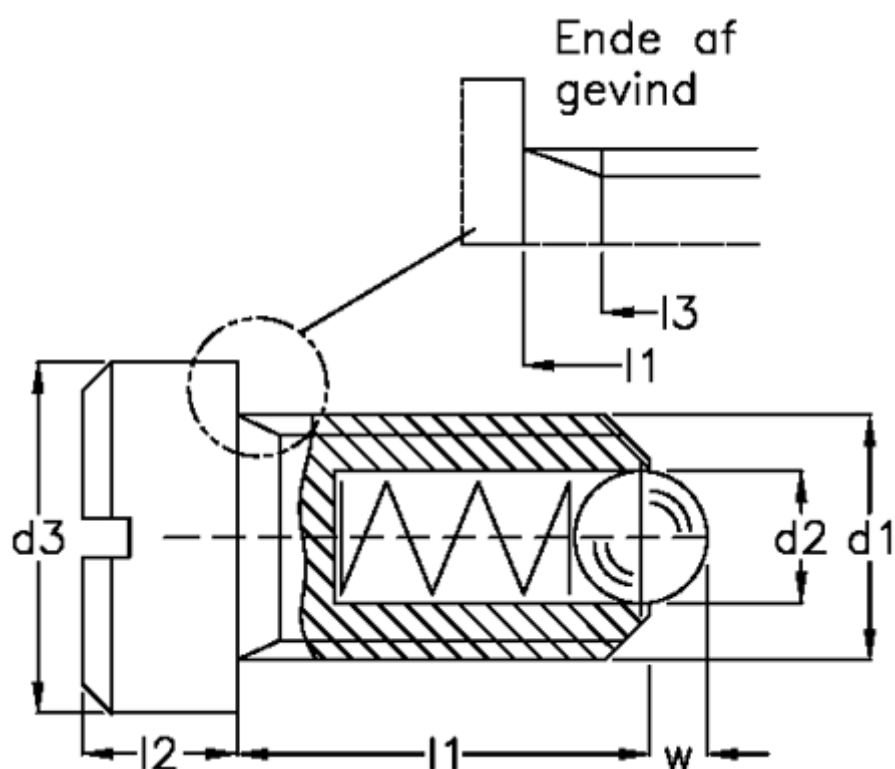

Varenummer: 20027507
Beskrivelse: E+G
Fjedrende trykstykke GN 815-M4-NI

Mål

d1	= M4	W = 0.8
d2	= 2.5	
d3	= 6	
Fjedertryk N bund	= 14.0	
Fjedertryk N top	= 8	
l1	= 6.5	
l2	= 3.0	
l3	= 5.0	